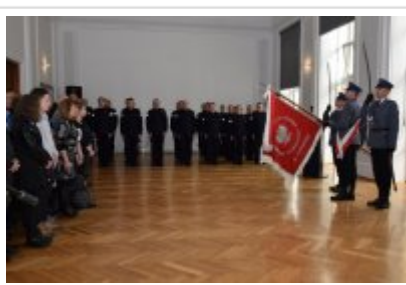

POLICJA PODKARPACKA

<http://podkarpacka.policja.gov.pl/rze/aktualnosci/90675,Slubowanie-nowo-przyjetych-funkcjonariuszy.html>
2019-10-16, 21:31

ŚLUBOWANIE NOWO PRZYJĘTYCH FUNKCJONARIUSZY

Kolejni funkcjonariusze powiększyli szeregi Podkarpackiej Policji. Dziś byliśmy świadkami ślubowania, jakie złożyło 27 nowo przyjętych policjantów. Rotę ślubowania wypowiedzieli w obecności kierownictwa, wojewody oraz swoich najbliższych.

Uroczystość ślubowania odbyła się w auli Komendy Wojewódzkiej Policji w Rzeszowie. Po złożeniu meldunku, w obecności sztandaru, 23 policjantów i 4 policjantki wypowiedziało słowa ślubowania: *„Ja, obywatel Rzeczypospolitej Polskiej, świadom podejmowanych obowiązków policjanta, ślubuję: służyć wiernie Narodowi, chronić ustanowiony Konstytucją Rzeczypospolitej Polskiej porządek prawny, strzec bezpieczeństwa Państwa i jego obywateli, nawet z narażeniem życia. Wykonując powierzone mi zadania, ślubuję pilnie przestrzegać prawa, dochować wierności konstytucyjnym organom Rzeczypospolitej Polskiej, przestrzegać dyscypliny służbowej oraz wykonywać rozkazy i polecenia przełożonych. Ślubuję strzec tajemnic związanych ze służbą, honoru, godności i dobrego imienia służby oraz przestrzegać zasad etyki zawodowej”.*

Nowo przyjęci odebrali legitymacje służbowe z rąk Komendanta Wojewódzkiego Policji w Rzeszowie insp. **Henryka Moskwy**. Gratulacje złożyła im Wojewoda Podkarpacki **Ewa Leniart**. Kapelan podkarpackich policjantów ks. **Marek Buchman** odmówił modlitwę w intencji policjantów, będących na początku swej zawodowej drogi. Po uroczystości był czas na pamiątkowe fotografie i życzenia. Nie brakowało wzruszeń.

Przed młodymi policjantami półroczne szkolenie podstawowe, a potem blisko dwumiesięczna adaptacja zawodowa. Potem funkcjonariusze rozpoczną służbę w swoich macierzystych jednostkach, m.in. Oddziale Prewencji Policji w Rzeszowie, w komendach w Tarnobrzegu, Stalowej Woli i Kolbuszowej.