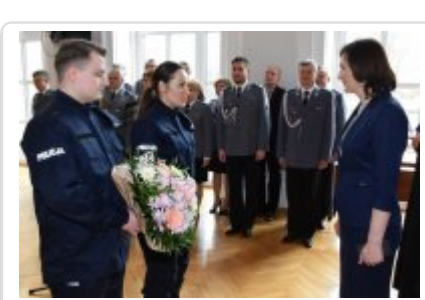

POLICJA PODKARPACKA

<http://podkarpacka.policja.gov.pl/rze/aktualnosci/90675,Slubowanie-nowo-przyjetych-funkcjonariuszy.html>
2019-10-16, 21:31

ŚLUBOWANIE NOWO PRZYJĘTYCH FUNKCJONARIUSZY

Kolejni funkcjonariusze powiększyli szeregi Podkarpackiej Policji. Dziś byliśmy świadkami ślubowania, jakie złożyło 27 nowo przyjętych policjantów. Rotę ślubowania wypowiedzieli w obecności kierownictwa, wojewody oraz swoich najbliższych.

Uroczystość ślubowania odbyła się w auli Komendy Wojewódzkiej Policji w Rzeszowie. Po złożeniu meldunku, w obecności sztandaru, 23 policjantów i 4 policjantki wypowiedziało słowa ślubowania: *„Ja, obywatel Rzeczypospolitej Polskiej, świadom podejmowanych obowiązków policjanta, ślubuję: służyć wiernie Narodowi, chronić ustanowiony Konstytucją Rzeczypospolitej Polskiej porządek prawny, strzec bezpieczeństwa Państwa i jego obywateli, nawet z narażeniem życia. Wykonując powierzone mi zadania, ślubuję pilnie przestrzegać prawa, dochować wierności konstytucyjnym organom Rzeczypospolitej Polskiej, przestrzegać dyscypliny służbowej oraz wykonywać rozkazy i polecenia przełożonych. Ślubuję strzec tajemnic związanych ze służbą, honoru, godności i dobrego imienia służby oraz przestrzegać zasad etyki zawodowej”.*

Nowo przyjęci odebrali legitymacje służbowe z rąk Komendanta Wojewódzkiego Policji w Rzeszowie insp. **Henryka Moskwy**. Gratulacje złożyła im Wojewoda Podkarpacki **Ewa Leniart**. Kapelan podkarpackich policjantów ks. **Marek Buchman** odmówił modlitwę w intencji policjantów, będących na początku swej zawodowej drogi. Po uroczystości był czas na pamiątkowe fotografie i życzenia. Nie brakowało wzruszeń.

Przed młodymi policjantami półroczne szkolenie podstawowe, a potem blisko dwumiesięczna adaptacja zawodowa. Potem funkcjonariusze rozpoczną służbę w swoich macierzystych jednostkach, m.in. Oddziale Prewencji Policji w Rzeszowie, w komendach w Tarnobrzegu, Stalowej Woli i Kolbuszowej.