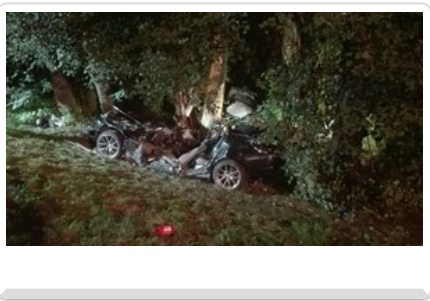

POLICJA PODKARPACKA

<https://podkarpacka.policja.gov.pl/rze/komendy-policji/kpp-brzozow/wydarzenia/99096,Bmw-wypadlo-z-drogi-i-uderzylo-w-drzewo-Zgineli-kierowca-i-pasazer.html>
2023-02-08, 07:32

BMW WYPADŁO Z DROGI I UDERZYŁO W DRZEWO. ZGINĘLI KIEROWCA I PASAŻER

Data publikacji 25.07.2020

Policjanci wyjaśniają okoliczności tragicznego wypadku, do którego doszło w nocy w Jabłownicy Polskiej. Bmw, którym jechały cztery młode osoby, wypadło z drogi i uderzyło w drzewo. Na miejscu wypadku zginęli kierowca i pasażer auta. Dwie pasażerki trafiły do szpitala.

Do wypadku doszło około godz. 23 w Jabłownicy Polskiej w powiecie brzozowskim. Ze wstępnych ustaleń wynika, że na prostym odcinku jezdni, 22-latek kierujący bmw, jadąc od strony Krosna w kierunku Domaradza, prawdopodobnie stracił panowanie nad pojazdem i wypadł z drogi. Samochód wjechał do przydrożnego rowu, a następnie z dużą siłą uderzył dachem w drzewo.

Bmw podróżowały cztery osoby, dwóch mężczyzn i dwie kobiety w wieku od 20 do 22 lat, wszyscy to mieszkańcy powiatu brzozowskiego. W wyniku tego zdarzenia na miejscu zginęli 22-letni kierowca i 20-letni pasażer. Do szpitala zostały przetransportowane dwie 20-letnie pasażerki.