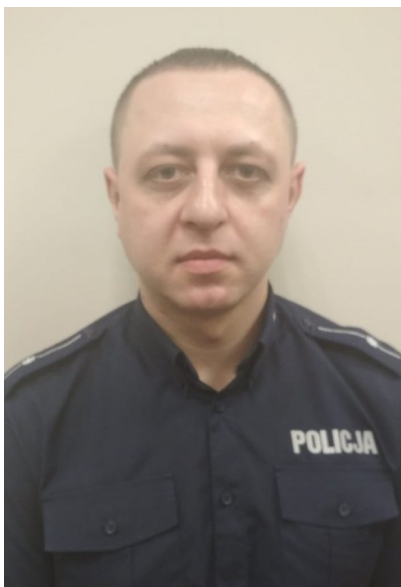

Dzielnicowy odbiera pocztę w godzinach swojej służby.

W sprawach niecierpiących zwłoki należy dzwonić pod nr 997, 112 lub 47 8228 310.

REJON SŁUŻBOWY Nr 1

sierż.sztab. Tomasz MOZGOWIEC
tel.kom. 572-908-516 lub 47 8228 527

REJON SŁUŻBOWY Nr 2

mł.asp. Magdalena STASIAK
tel.kom. 572-908-515 lub 47 8228 526

dzielnicowy.brzostek2@rz.policja.gov.pl

[Informacje dotyczące realizacji planu priorytetowego dla rejonu nr 2](#)

Swoim zasięgiem obejmuje miejscowości : *Bączalka, Siedliska Bogusz, Smarżowa, Grudna Dolna, Grudna Górna, Głobikówka, Kamienica Górna, Gorzejowa, Kamienica Dolna, Zawadka Brzosteczka, Nawsie Brzosteckie, Wola Brzosteczka.*

REJON SŁUŻBOWY Nr 3

mł.asp. Rafał SZOT

tel.kom. 572-908-514 lub 47 8228 527

dzielnicowy.brzostek3@rz.policja.gov.pl

[Informacje dotyczące realizacji planu priorytetowego dla rejonu nr 3](#)

Swoim zasięgiem obejmuje miejscowości : *Jodłowa Dolna, Jodłowa Górna, Dęborzyn, Dębowa, Dzwonowa, Zagórze, Wisowa.*