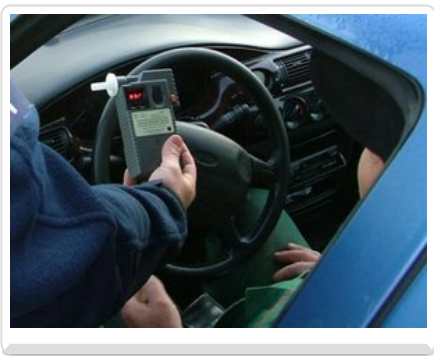

POLICJA PODKARPACKA

<https://podkarpacka.policja.gov.pl/rze/komendy-policji/kpp-nisko/wydarzenia/92172,Chcial-wmowic-policjantom-ze-autem-kierowala-jego-dziewczyna.html>
2023-02-06, 20:09

CHCIAŁ WMÓWIĆ POLICJANTOM, ŻE AUTEM KIEROWAŁA JEGO DZIEWCZYNA

W nocy z piątku na sobotę policjanci zatrzymali kierowcę laguny, który brawurowo jeździł po ulicach Niska. Mężczyzna stwarzał zagrożenie dla innych uczestników ruchu. Policjantom próbował wmówić, że samochodem kierowała jego dziewczyna, a on tylko na chwilę usiadł na miejscu kierowcy. 24-latek stracił prawo jazdy, a samochód został odholowany na policyjny parking.

Około godz. 3 w nocy, z piątku na sobotę, policjanci otrzymali zgłoszenie o kierowcy renaulta laguny, który szaleje po ulicach Niska. Policjanci pojechali sprawdzić zgłoszenie. Na jednej ze stacji benzynowych zauważyli stojącą lagunę. Wewnątrz spały dwie osoby. Na miejscu kierowcy mężczyzna, a na miejscu pasażera kobieta.

Funkcjonariusze przeglądnęli zapis z monitoringu stacji. Nagranie ewidentnie wskazywało, że za kierownicą renaulta siedział mężczyzna, a nie jego dziewczyna. Mając niepodważalny dowód, 24-latek przyznał się, że to on kierował samochodem.