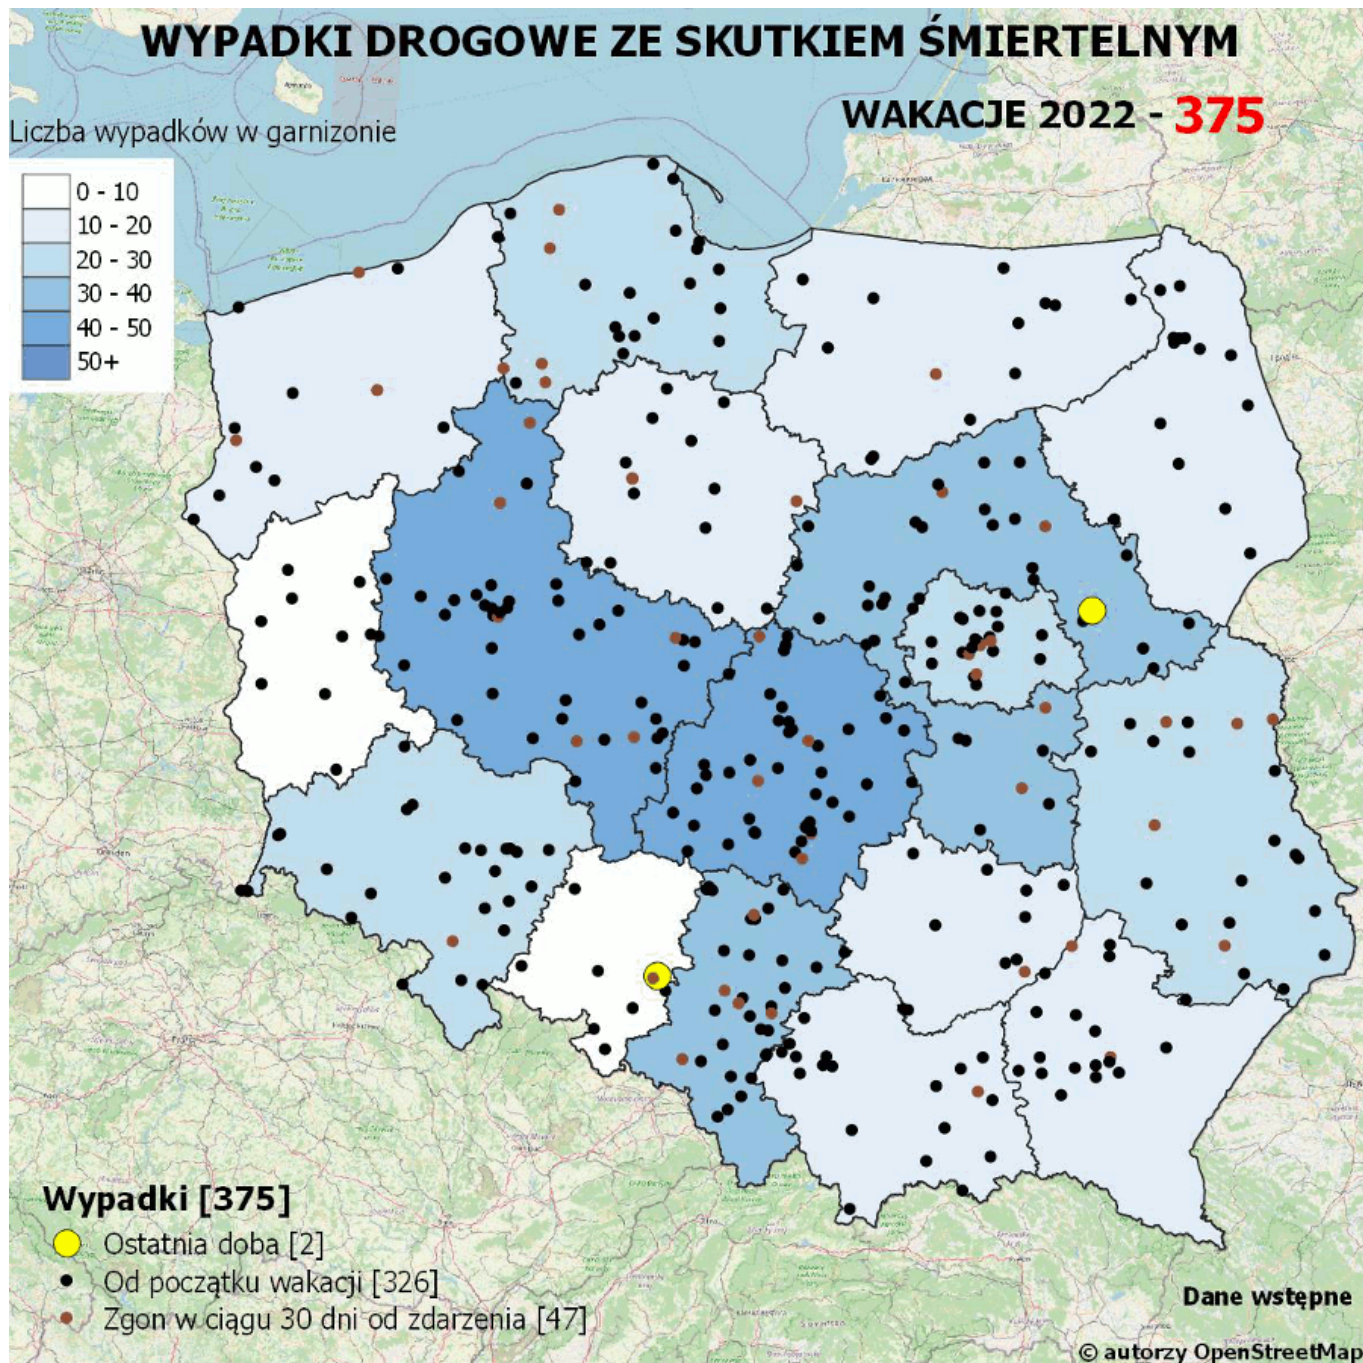

# POLICJA PODKARPACKA

<https://podkarpacka.policja.gov.pl/rze/komendy-policji/kpp-stalowa-wola/wydarzenia/110691,Policyjna-mapa-wypadkow-drogowych-ze-skutkiem-smiertelny-Wakacje-2022.html>  
2022-10-04, 15:43

## POLICYJNA MAPA WYPADKÓW DROGOWYCH ZE SKUTKIEM ŚMIERTELNYM - WAKACJE 2022

Data publikacji 01.09.2022

**To już 4. edycja projektu na rzecz bezpieczeństwa ruchu drogowego pn. Wypadki drogowe ze skutkiem śmiertelnym - Wakacje 2022, który spotkał się z pozytywnym odbiorem społecznym oraz dużym zainteresowaniem mediów.**

Dane dotyczące wypadków w okresie wakacyjnym

- Wszystkie wypadki [375]
- Ostatnia doba [2]
- Od początku wakacji [326]
- Wypadki drogowe, w których osoba zmarła w okresie do 30 dni [47]

Podobnie jak w latach ubiegłych, każdego dnia, przez okres wakacji, na stronie policja.pl, w mediach społecznościowych oraz na stronach administrowanych przez jednostki Policji, prezentowana jest mapa Polski z liczbą wypadków drogowych ze skutkiem śmiertelnym wraz z informacją o zdarzeniu (tj. lokalizacja zdarzenia, ogólna informacja dot. liczby ofiar, rodzaju uczestnika ruchu drogowego oraz rodzaju zdarzenia) z ostatniej doby oraz od początku wakacji.

Bieżąca aktualizacja mapy, w tym wizualizacja, ma na celu zwrócenie uwagi na skalę tragedii do jakich dochodzi na polskich drogach, skłonić do refleksji użytkowników dróg, jak również zachęcić media do dyskusji na temat bezpieczeństwa ruchu drogowego.